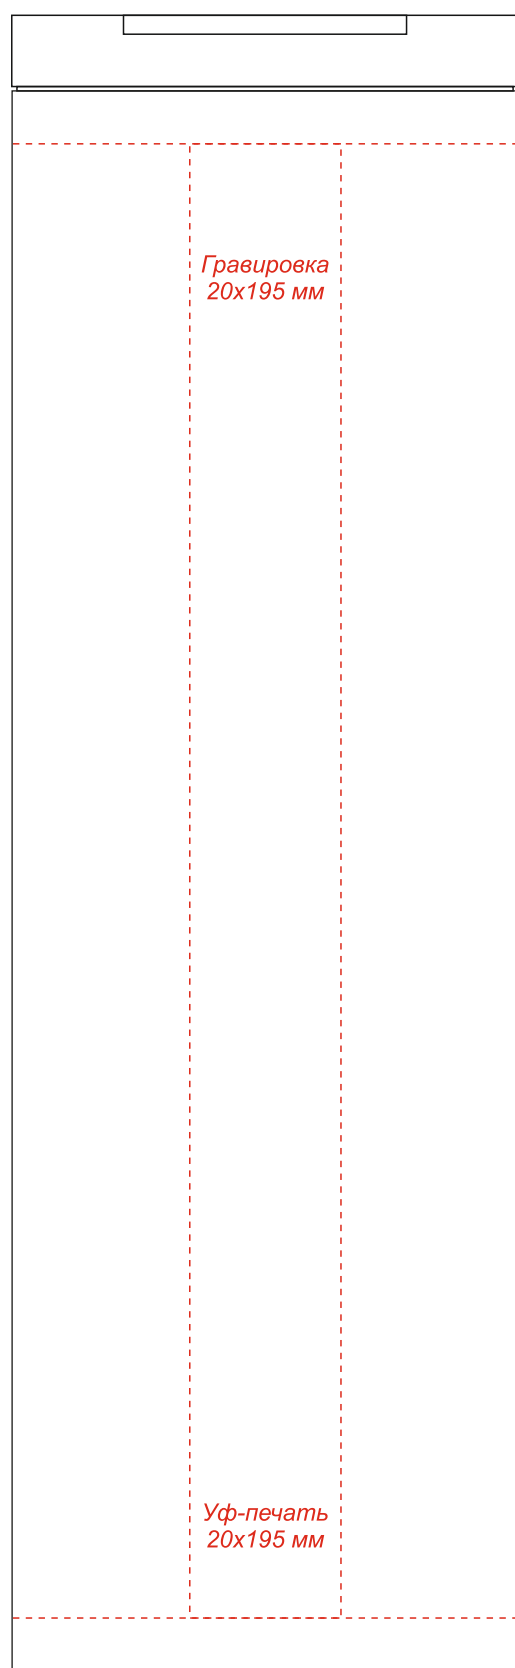

Арт. 5027

Термокружка с двойной металлической стенкой Rolly софт-тач

На стороне отверстия  
для питья

Слева

Справа

Обратная сторона от  
отверстия для питья

**Образец для круговой печати**

**Круговая гравировка  
уф-печать 200x195 мм**