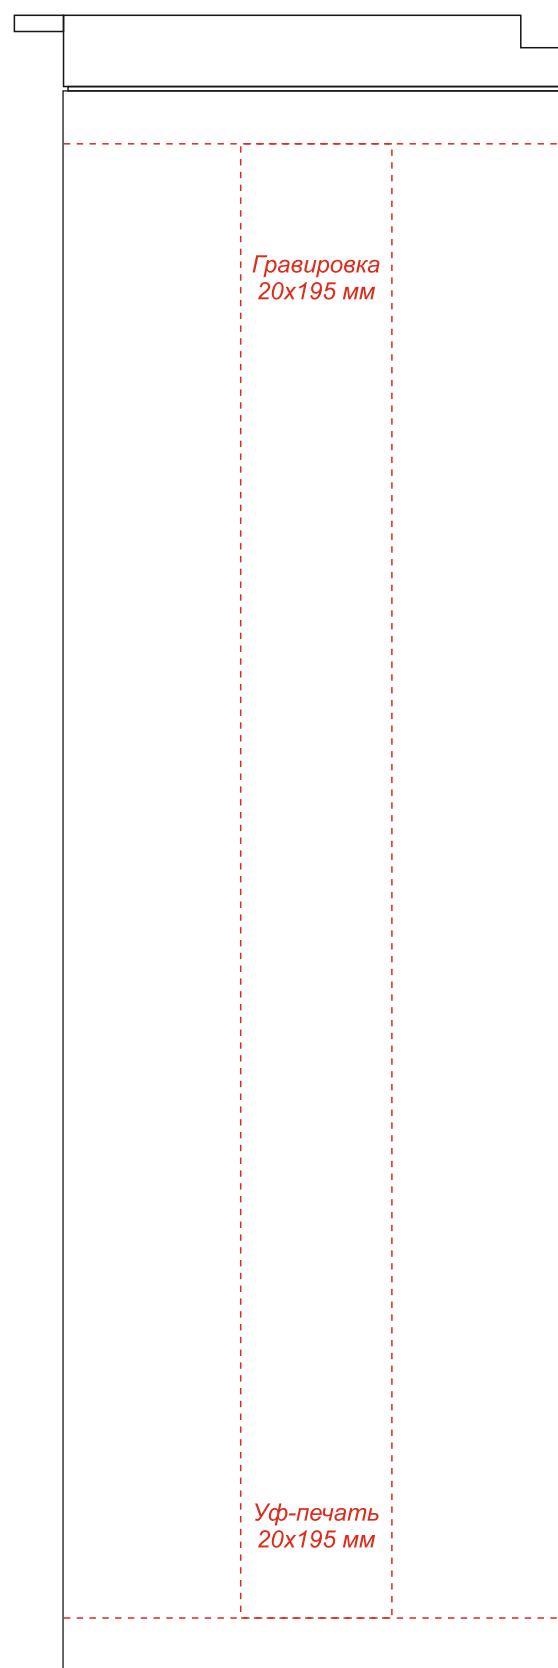

Арт. 5027

Термокружка с двойной металлической стенкой Rolly софт-тач

На стороне отверстия  
для питья

Слева

Справа

Обратная сторона от  
отверстия для питья

**Образец для круговой печати**

**Круговая гравировка  
уф-печать 200x195 мм**