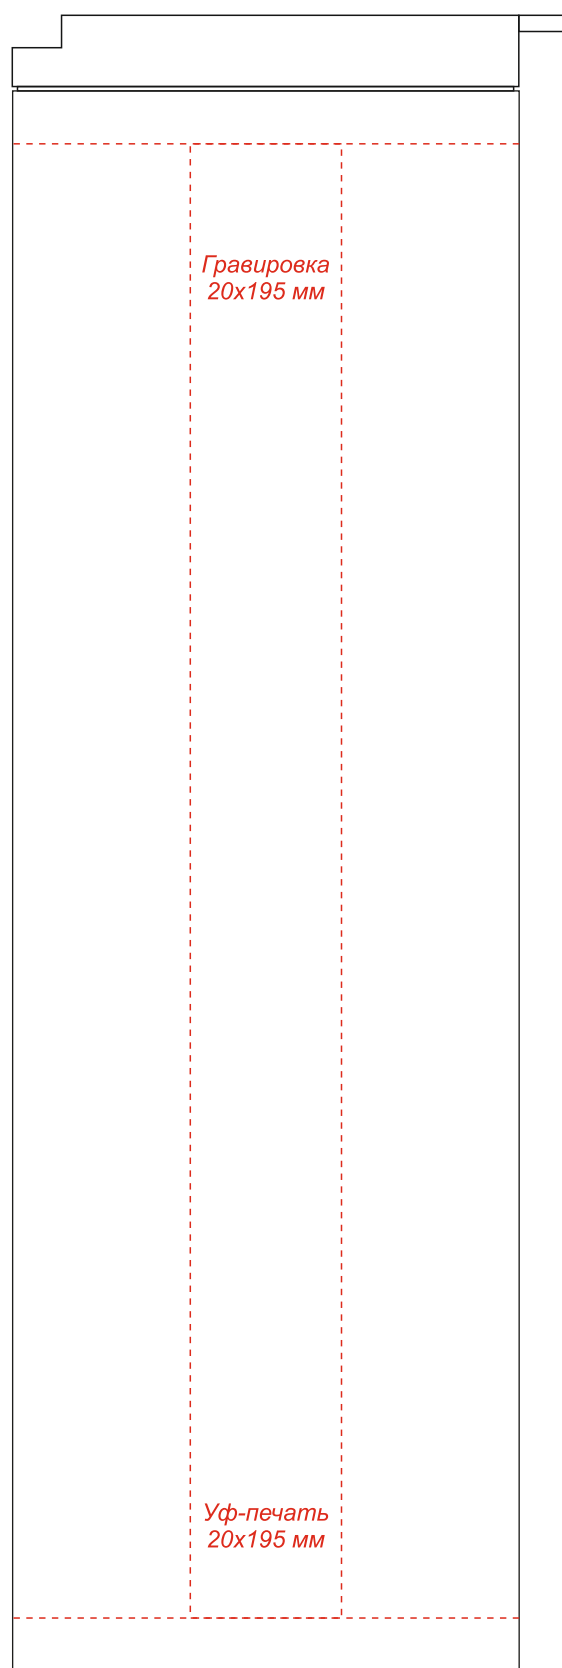

Арт. 5027

Термокружка с двойной металлической стенкой Rolly софт-тач

На стороне отверстия  
для питья

Слева

Справа

Обратная сторона от  
отверстия для питья

**Образец для круговой печати**

**Круговая гравировка  
уф-печать 200x195 мм**