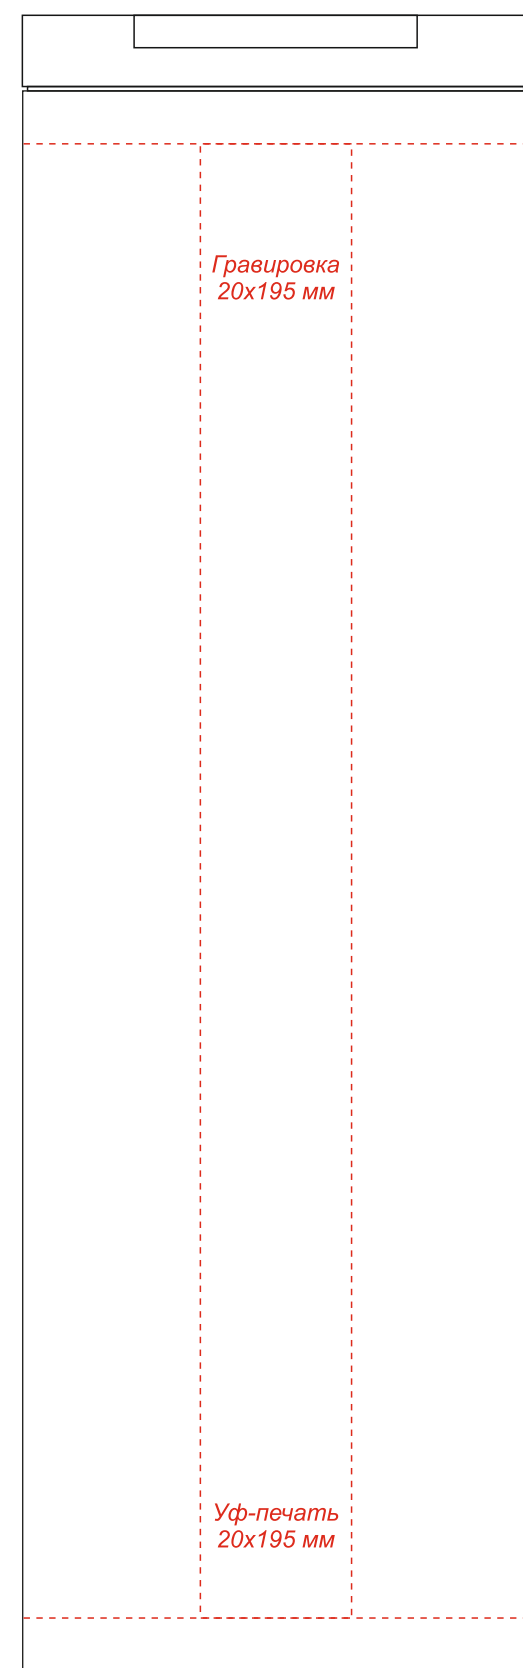

Арт. 5027

Термокружка с двойной металлической стенкой Rolly софт-тач

На стороне отверстия  
для питья

Слева

Справа

Обратная сторона от  
отверстия для питья

**Образец для круговой печати**

**Круговая гравировка  
уф-печать 200x195 мм**