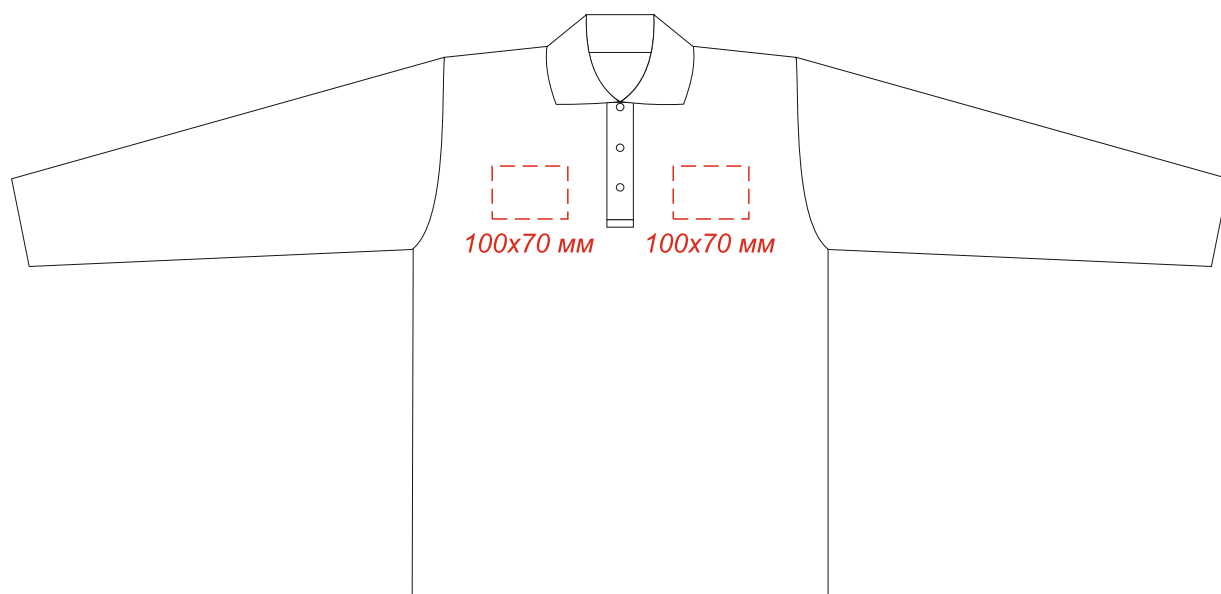

Футболка поло ESTRELLA мужская
Методы нанесения: DTF-трансфер, шелкография, термотрансфер,
вышивка (max.250*250 мм)

Масштаб 1:10

Лицо

Оборот

Внимание: на размерах менее размера L края изображения максимального поля могут уходить в подмышки. Просим учитывать это при расположении макета!