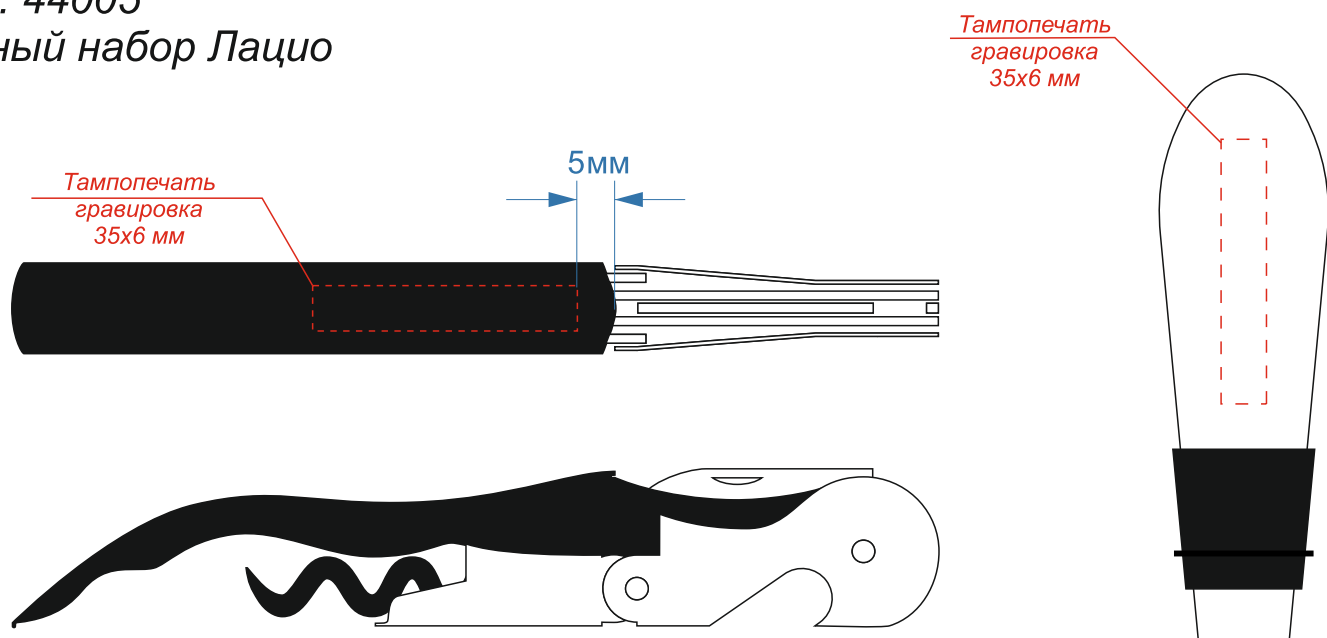

Арт. 44005
Винный набор Лацио

Деревянная коробка (вид сверху)

Гравировка может быть неравномерной по цвету, иметь разнотон, что обусловлено разной плотностью древесных волокон и неоднородностью структуры дерева.