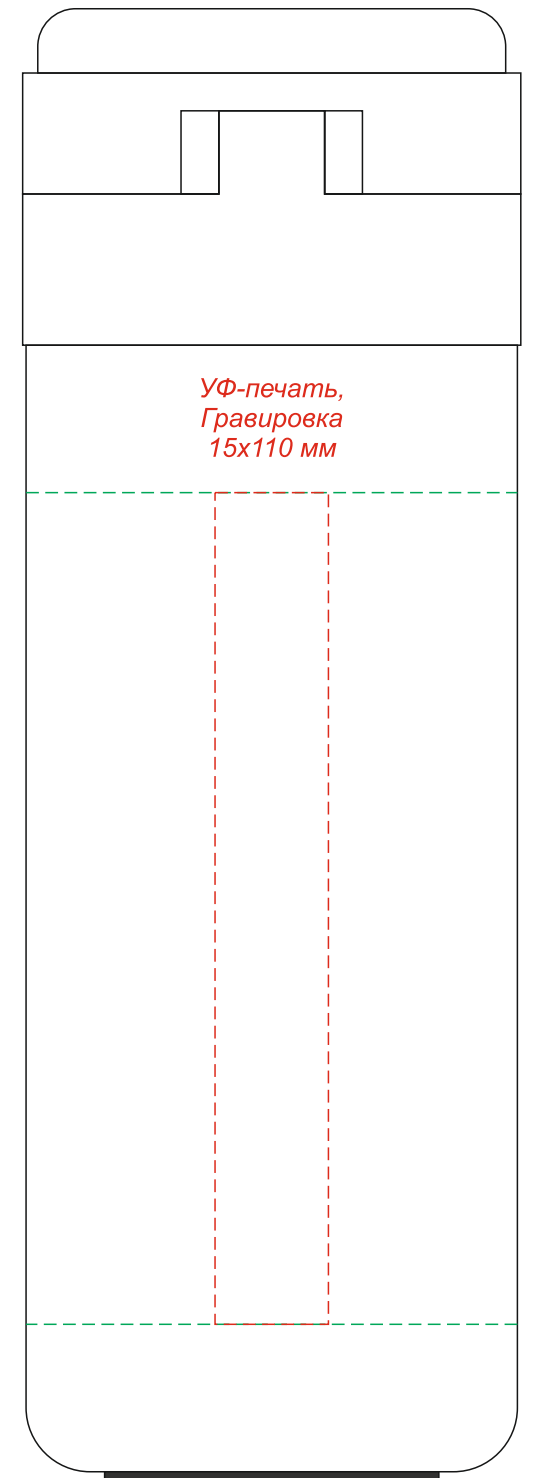

вид слева

вид спереди

вид справа

вид сзади

Круговая УФ-печать/Гравировка  
190x110мм