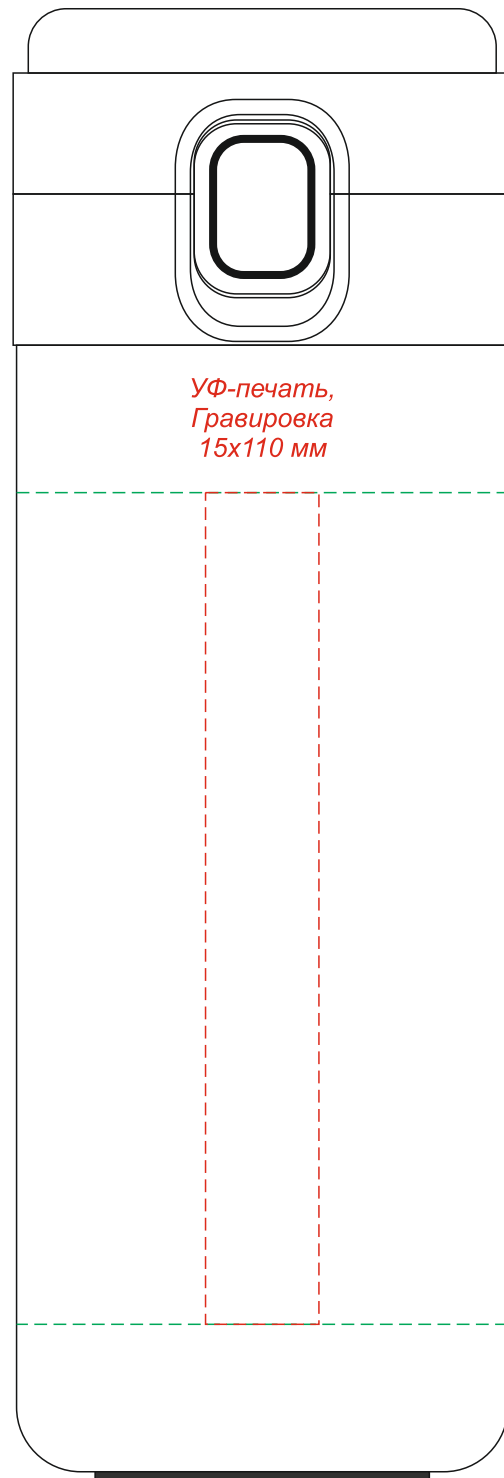

вид слева

вид спереди

вид справа

вид сзади

Круговая УФ-печать/Гравировка  
190x110мм