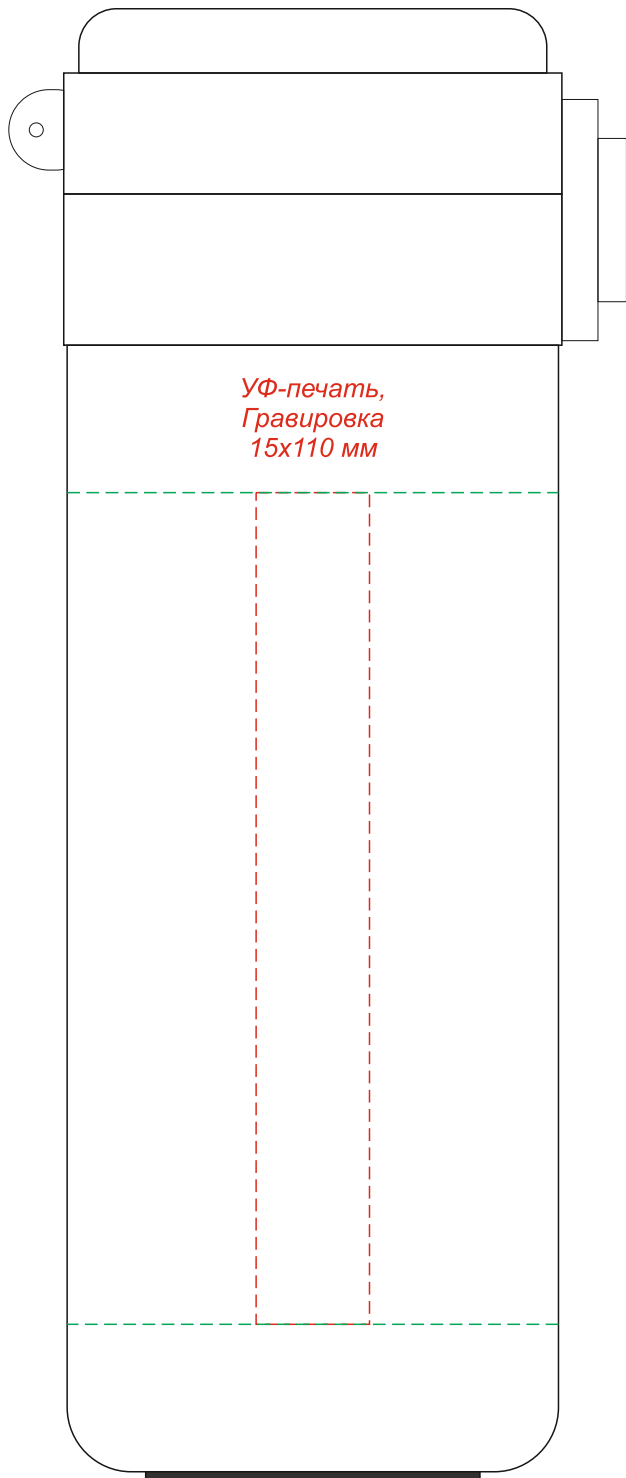

вид слева

вид спереди

вид справа

вид сзади

Круговая УФ-печать/Гравировка  
190x110мм