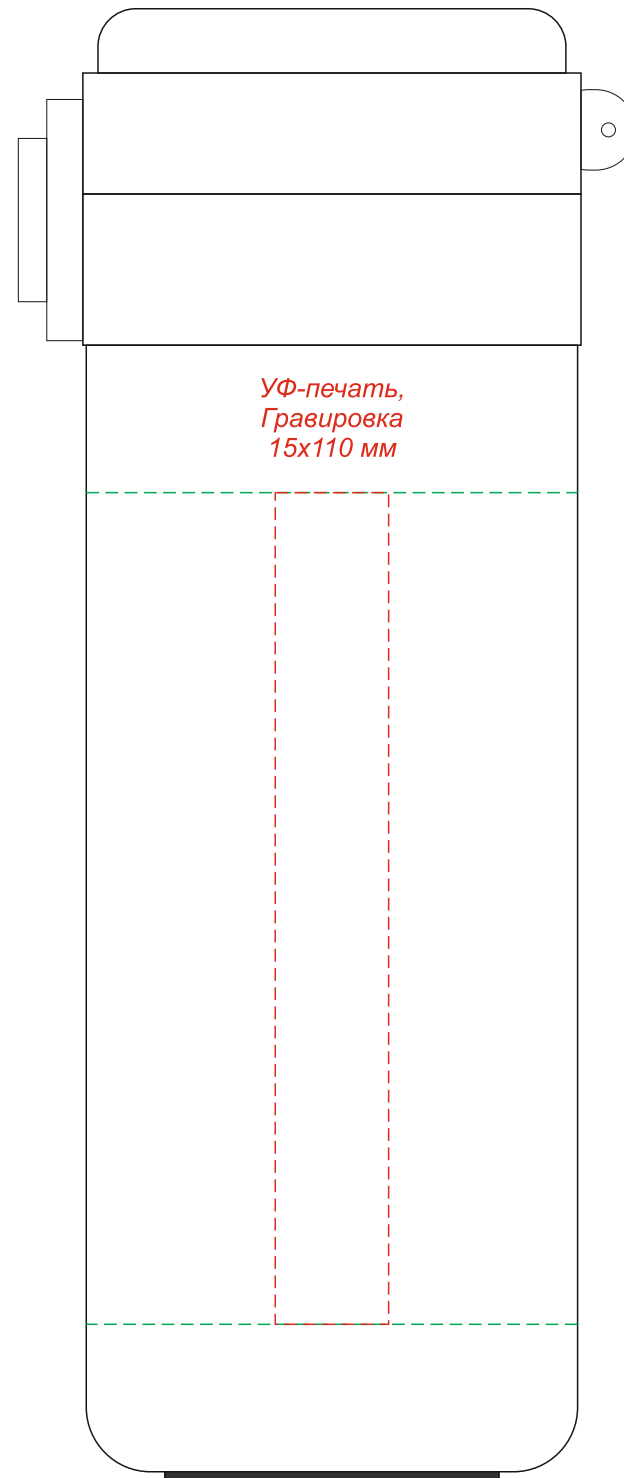

вид слева

вид спереди

вид справа

вид сзади

Круговая УФ-печать/Гравировка  
190x110мм