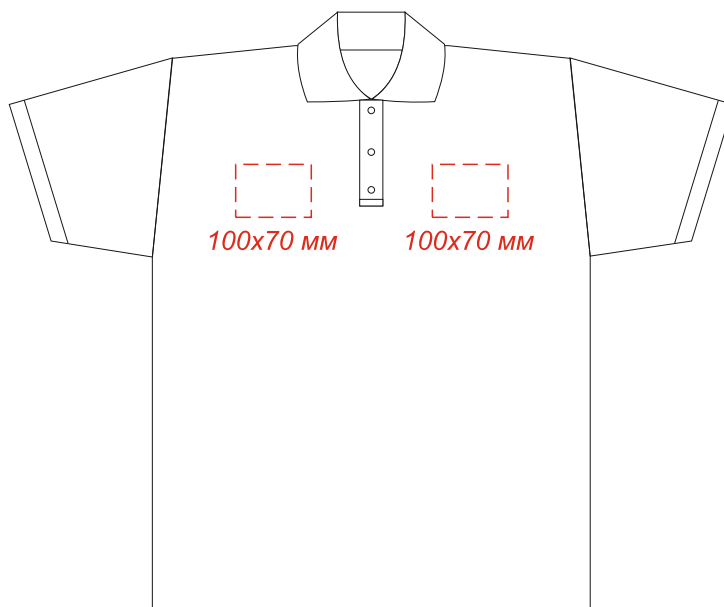

Футболка поло MONZHA мужская

Методы нанесения: DTF-трансфер, шелкография, термотрансфер

**Масштаб 1:10**

**Лицо**

**Оборот**

**Внимание:** на размерах менее размера L края изображения максимального поля могут уходить в подмышки. Просим учитывать это при расположении макета!

На цветных и черной футболках при печати белым цветом происходит миграция! Необходимо подкладывать миграционную краску или использовать в макете черный и серебряный цвета.